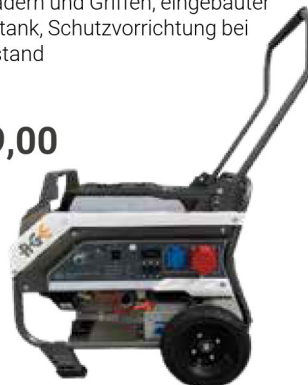

120759935

€ 27,90

LED LENSER P5 CORE
Stabtaschenlampe

150/60/15 Lumen (3 Stufen), 90/60/30 m Leuchtweite, 2.5/5/12 h Leuchtdauer, 1xHigh Power LED, 70CRI, patentiertes Advanced Focus System, IP44, Dual Power Source: Betrieb mit einer **AA-Batterie** (im Lieferumfang) oder mit optionalem Akku (14500 Li-ion oder NiMH), Endkappenschalter, praktischer Clip, inkl. Handschleife

121047475
€ 16,90

RGE RGE-BACKUP-B3-7
Notstromaggregat

begrenzte
Menge

1-Zylinder-Benzinmotor mit 3000 U/Min, 400/ 230V- 3Phasen-Leistungsausgänge mit 7kVA/5,6kW, **1 CEE-Steckdose 400V 3phasig 5-polig 16A, 1 Schuko-Steckdose 230V einphasig, 1 DC-Steckdose 12V**, Elektro- und Seilzugstart, Voltmeter, Betriebsstundenzähler für Wartungsintervalle, Generator mit AVR-Regelung für empfindliche Lasten, **wetterfestes Gehäuse**, Trolley mit Rädern und Griffen, eingebauter 25l Kraftstofftank, Schutzvorrichtung bei geringem Ölstand

120959951

€ 1.899,00

LED LENSER HF4R CORE SCHWARZ
Stirnlampe

500/300/120/20 Lumen (3 Helligkeitsstufen + Boost), rotes Frontlicht, stufenlos schwenkbarer Lampenkopf, 130/100/60/15 m Leuchtweite, 2.5/5/35 h Leuchtdauer, 2xHigh Power LED, 70CRI, IP68 wasserfest auch bei dauerhaftem Untertauchen, Akku einfach aufladbar per Magnetic Charge System, mit Akku und Ladestandsanzeige, 75gr

121090188

€ 34,90

LED LENSER K6R SAFETY
GREY LED-Schlüssel-
bundleuchte

begrenzte
Menge

400 Lumen max., 80 m Leuchtweite, mit Karabinerhaken, wieder aufladbar, 180 min Ladezeit, 8 h Laufzeit, IP20, **inkl. Alarm und zusätzlicher Strobe-Modus, ausklappbare USB-A-Schnittstelle**